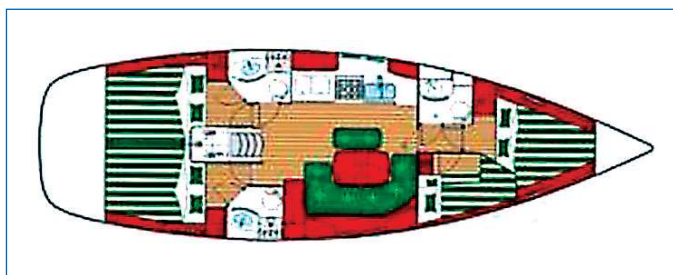

Technická data:

Délka	13,09 m
Šířka	3,90 m
Ponor	2,10 m
Motor	56 PS/D
Palivová nádrž	200 l
Vodní nádrž	540 l
Kóje/kabiny	8/4+0
Plocha plachet	87 m ²
Rok výroby	2005

Vybavení:

Hlavní plachta rolovací
 Rolovací genoa
 Echolot
 Kompas
 Mapový plotter
 Ukazatel směru a síly větru
 GPS, autopilot
 El. kotevní vrátek
 El. chladnička v salonu
 Zádová sprcha
 VHF, rádio/CD
 Bimini, sprayhood
 Teplá voda
 Předová manévrovací vrtule
 Pomocný člun
 Přívěsný motor/za poplatek
 Příkrývky s povlečením
 Koupelny s WC 3x
 Plynový sporák a trouba
 Vybavení kuchyně
 Možnost přestavby na 3 kajuty
 Záchranný ostrůvek
 Záchranné prostředky
 Navigační pomůcky